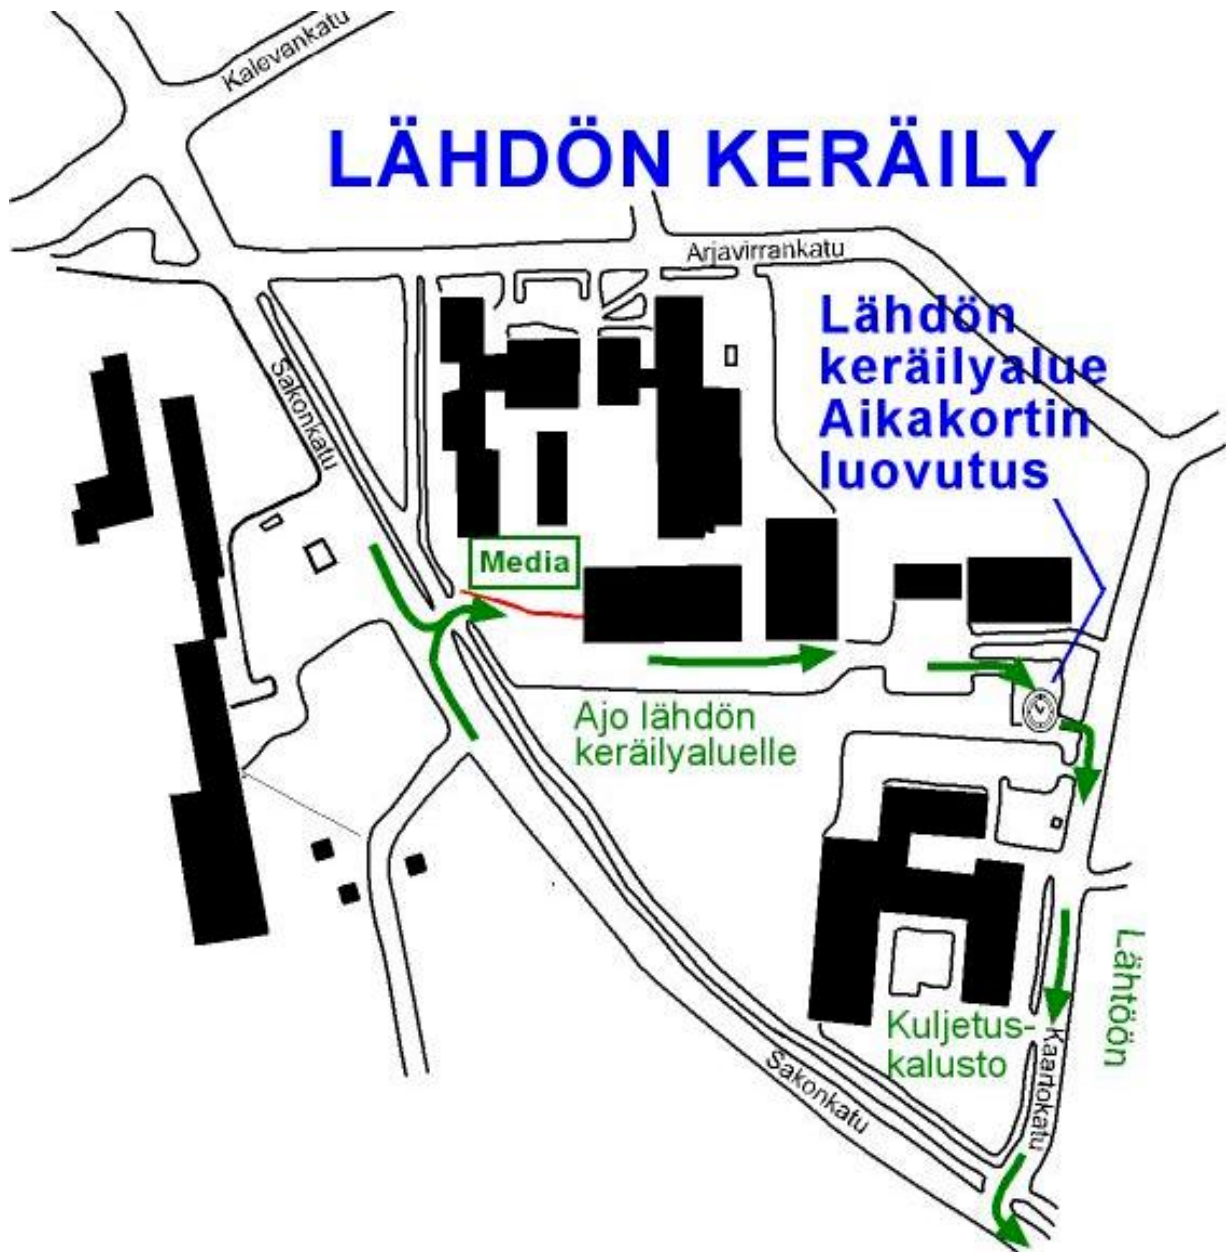

Järjestelyt klo 15 - 23

KOLARIKORJAAMO
SORSA

Koneurakointi J Jokelainen OY/
GRILLI - KAHVILA
HUHKAJALAMPI
LOPPI ☎ 019-441460

Putki-Valtti Oy

Riihimäen ammattioppilaitos

5.1.2008
OPASKARTAT

**KOLARIKORJAAMO
SORSA**