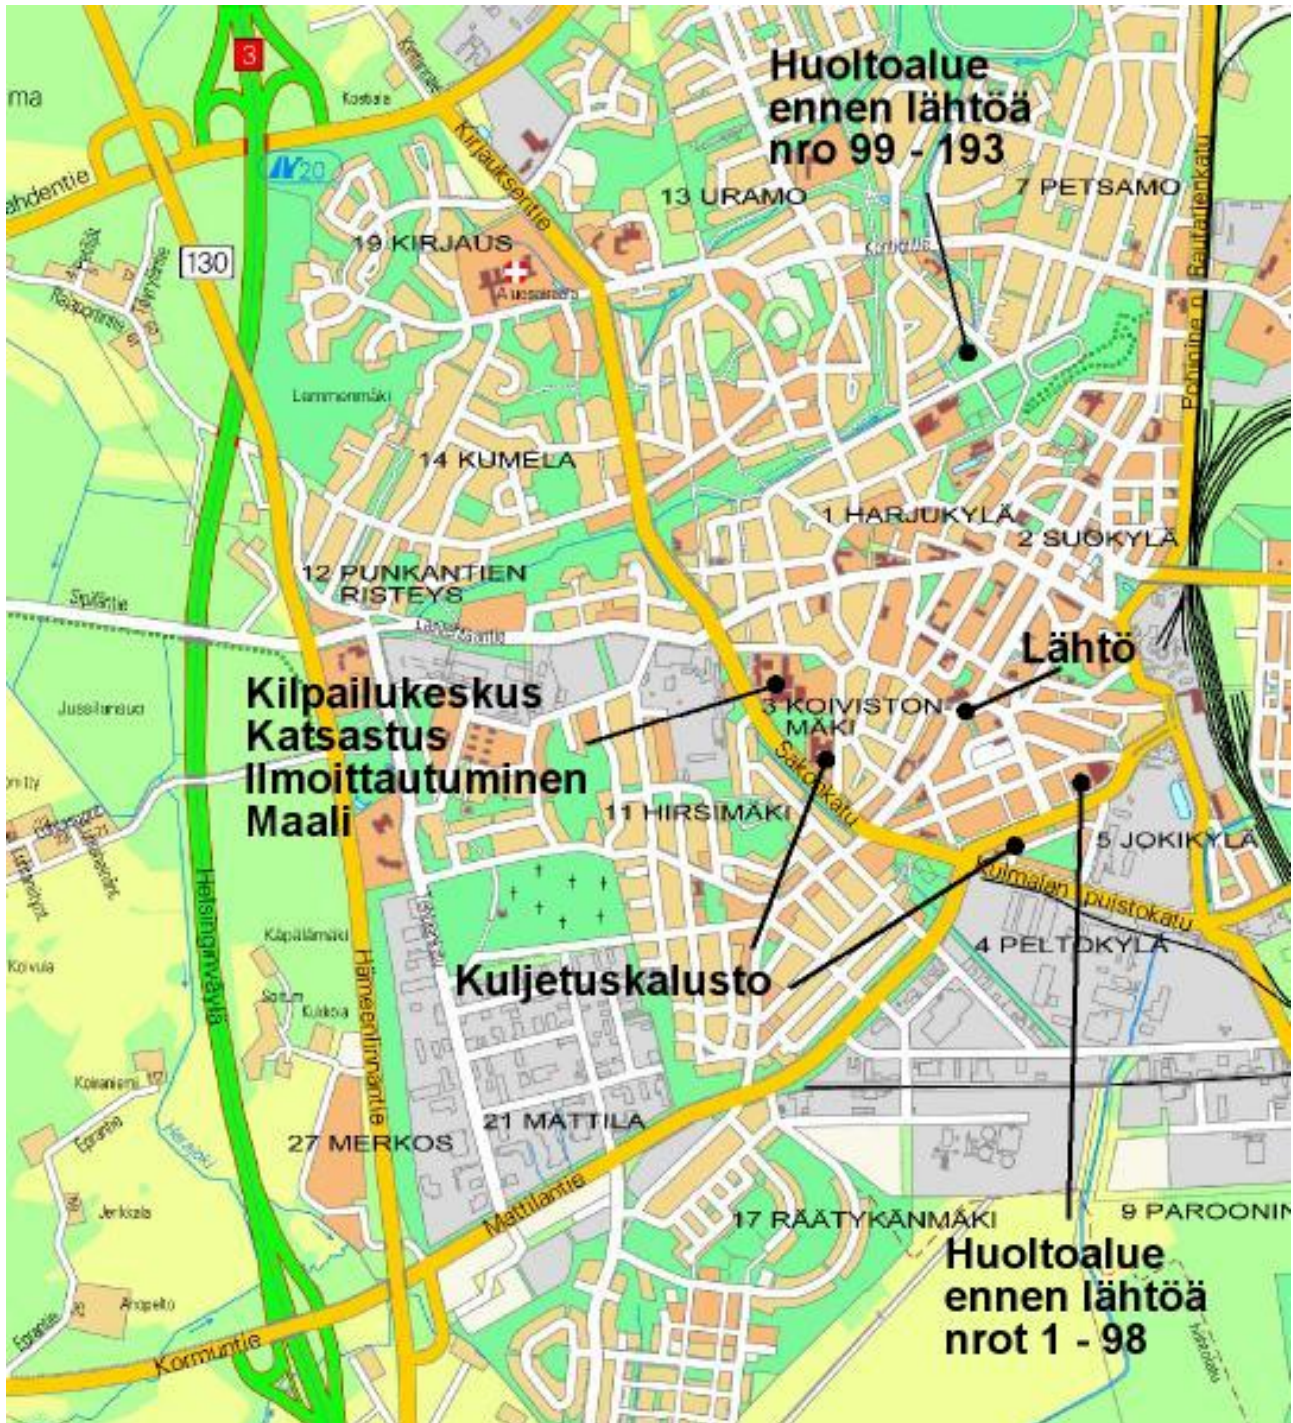

5.1.2008
OPASKARTAT

**KOLARIKORJAAMO
SORSA**

Koneurakointi J Jokelainen OY/
**GRILLI - KAHVILA
HUHKAJALAMPI**
LOPPI ☎ 019-441460

Putki-Valtti Oy

5.1.2008
OPASKARTAT

Kilpailukeskus RIIHIMÄEN AMMATTI- OPPILAITOS