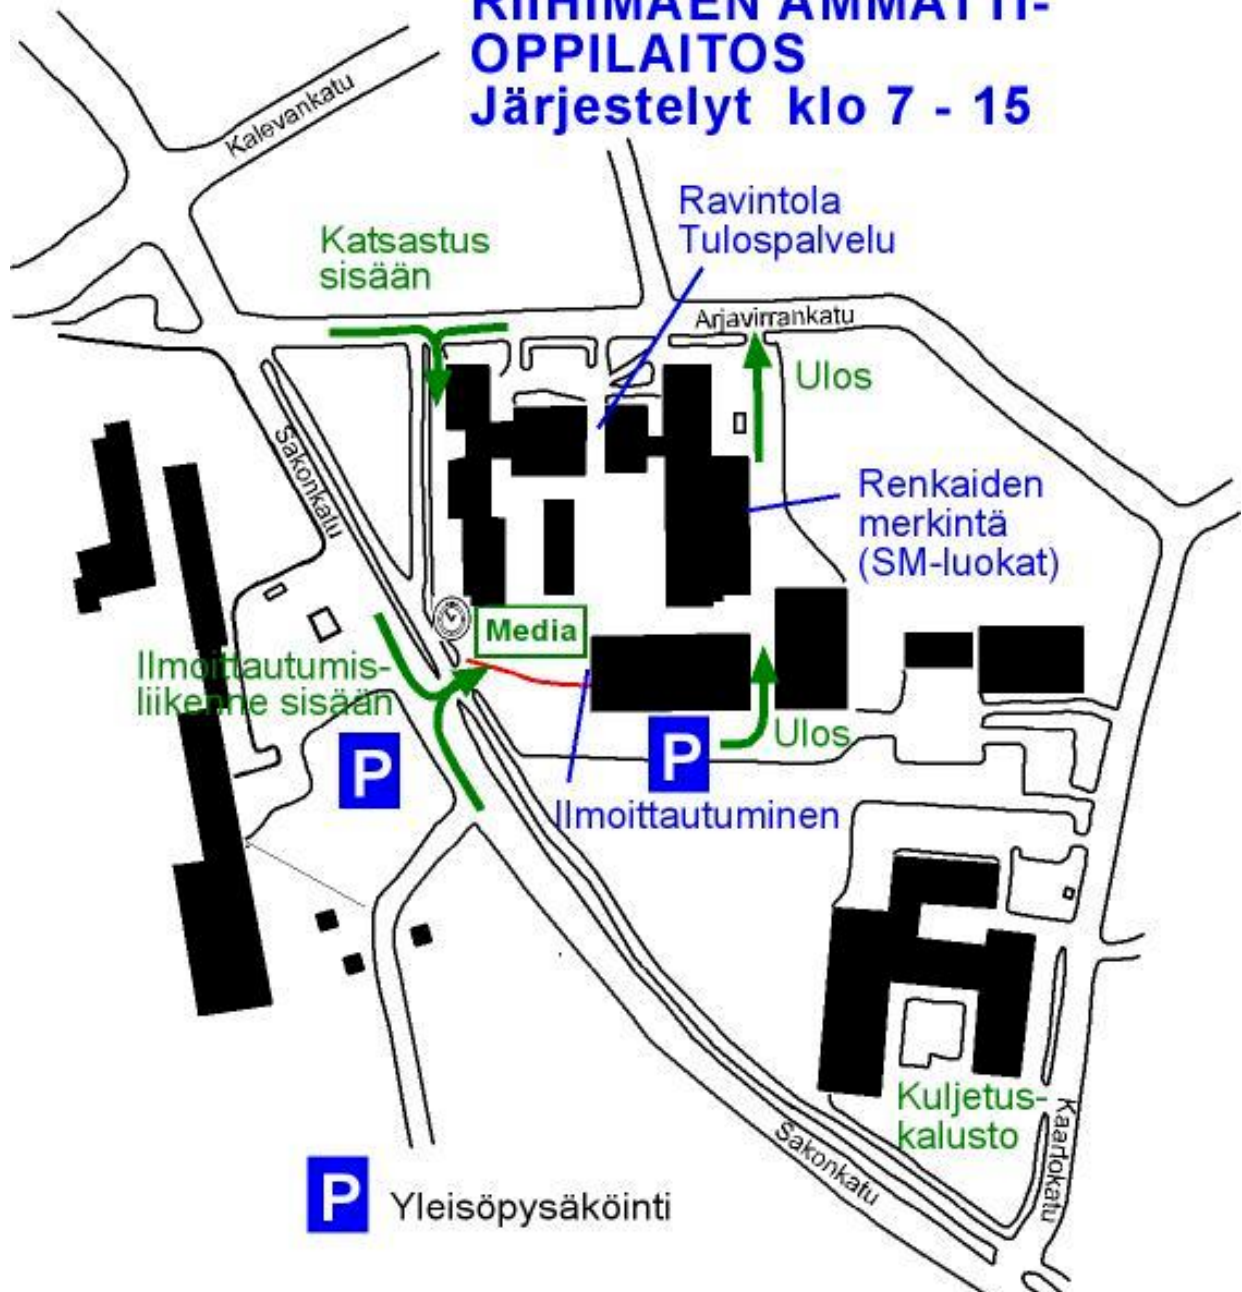

Kilpailukeskus RIIHIMÄEN AMMATTI- OPPILAITOS

Järjestelyt klo 7 - 15

KOLARIKORJAAMO
SORSA

Koneurakointi J Jokelainen OY/
GRILLI - KAHVILA
HUHKAJALAMPI
LOPPI ☎ 019-441460

Putki-Valtti Oy

Riihimäen ammattioppilaitos