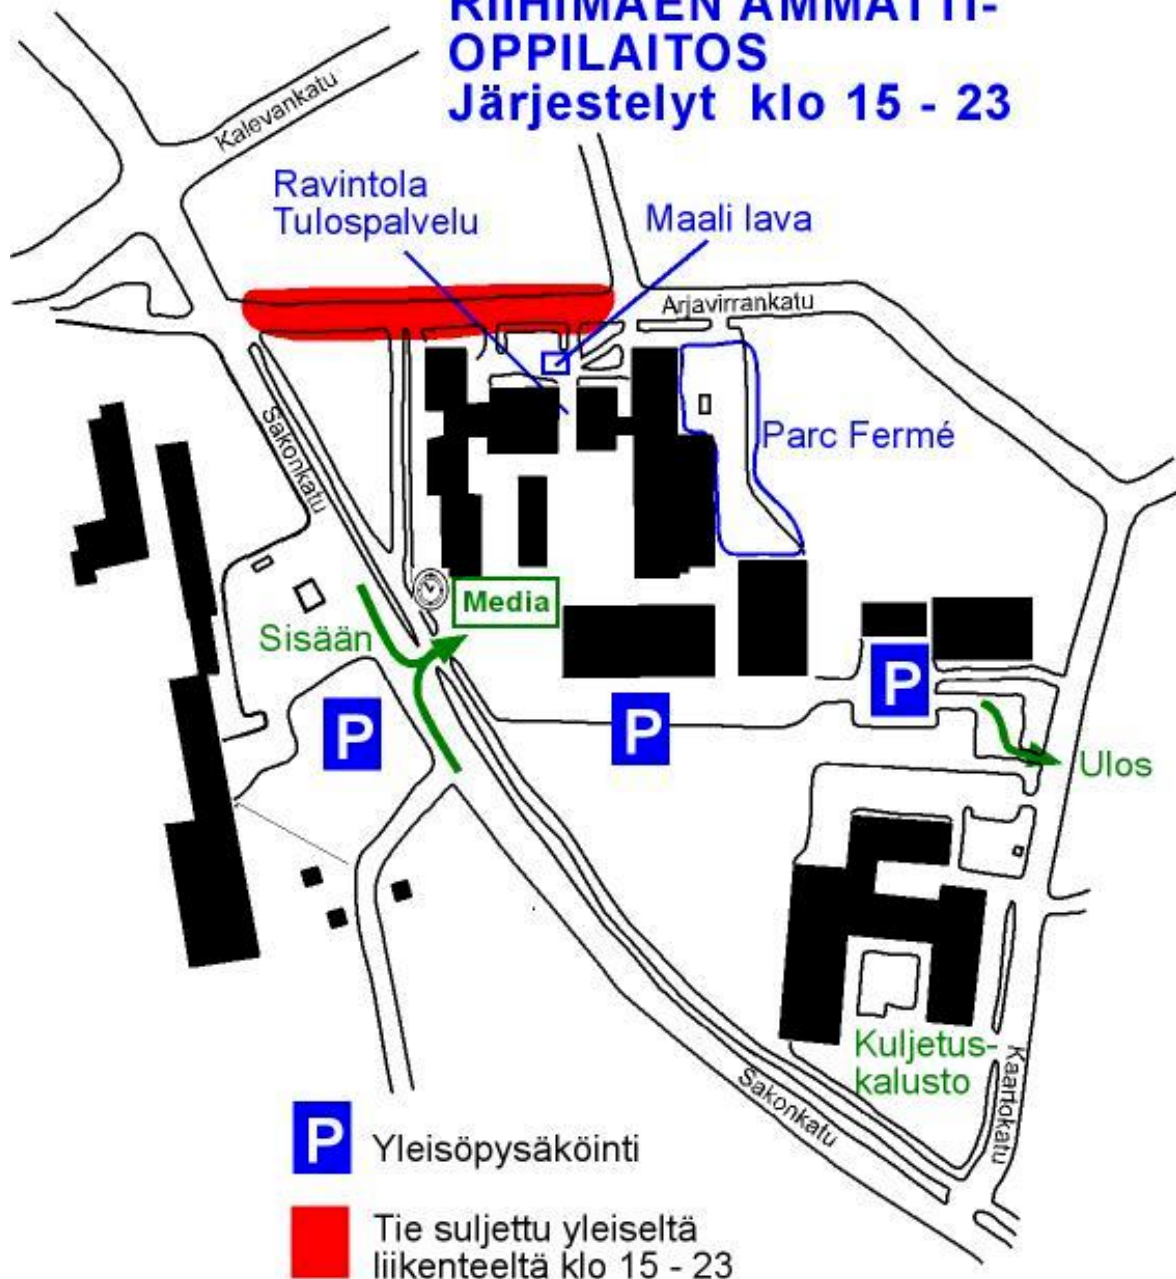

Kilpailukeskus RIIHIMÄEN AMMATTI- OPPILAITOS

Järjestelyt klo 15 - 23

KOLARIKORJAAMO
SORSA

Koneurakointi J Jokelainen OY/
GRILLI - KAHVILA
HUHKAJALAMPI
LOPPI ☎ 019-441460

Putki-Valtti Oy

Riihimäen ammattioppilaitos